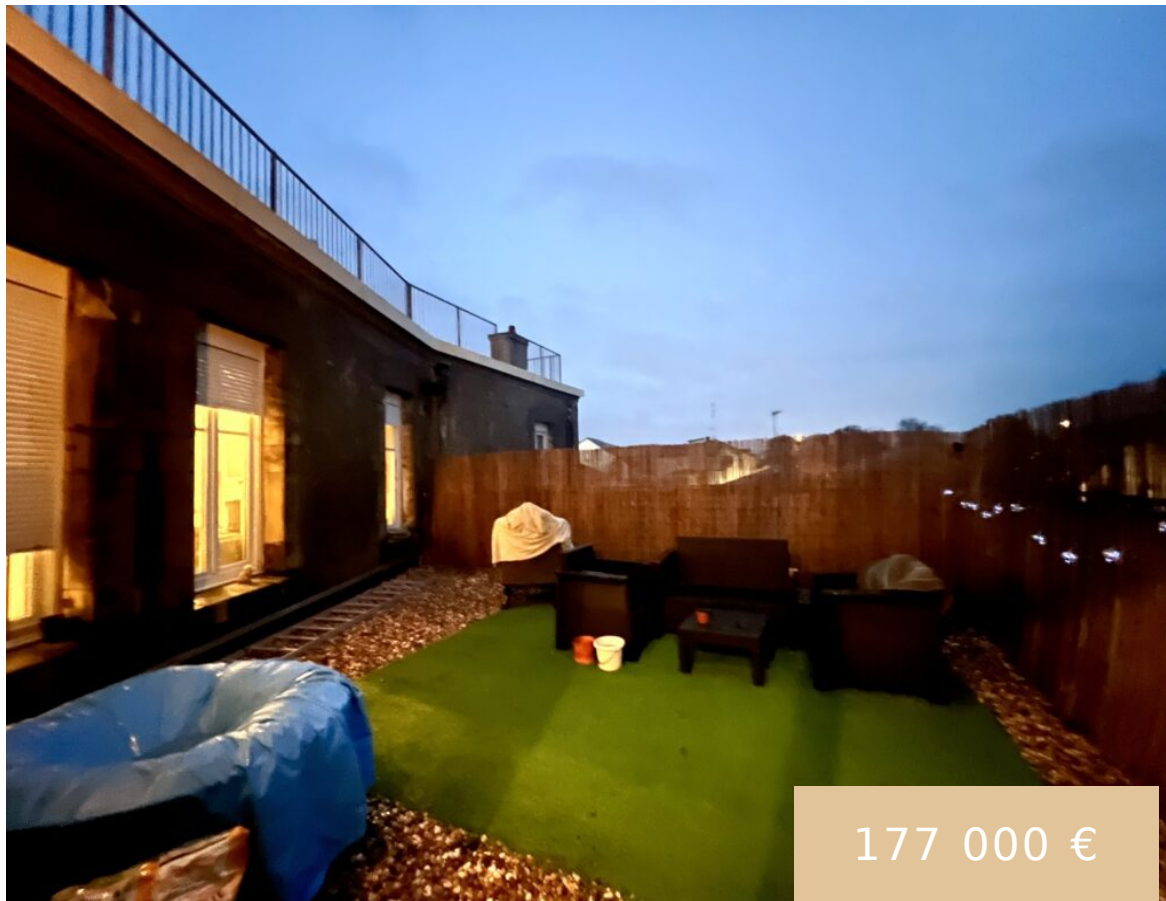

# LOT DE DEUX APPARTEMENTS

<https://www.logimmo-conseil.fr>

54110 Dombasle-sur-Meurthe, France

177 000 €

DOMBASLE SUR MEURTHE - SPÉCIAL INVESTISSEUR - LOT DE DEUX APPARTEMENTS - Au deuxième étage d'une copropriété de charme, lot de deux appartements. Les deux appartements sont vendus loués. -Appartement quatre pièces de 103 m<sup>2</sup>, salon/ Salle à manger, deux chambres, deux salles de bains, WC, débarras. Loué 800 euros CC (Dont 50 euros de [...])