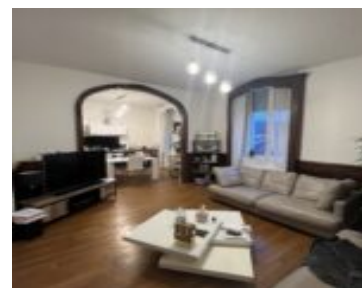

APPARTEMENT T4 DE CHARME

<https://www.logimmo-conseil.fr>

54110 Dombasle-sur-Meurthe, France

155 000 €

DOMBASLE SUR MEURTHE Magnifique appartement de charme situé au deuxième étage d'une petite copropriété. Il est composé d'une grande cuisine ouverte sur un grand séjour, deux chambres dont une avec salle de bain, une deuxième salle de bain, un wc, un bureau et un débarras. Honoraires à la charge du vendeur. Charges prévisionnelles : 50 [...]