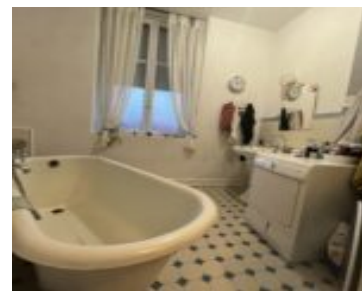

APPARTEMENT T4 DE CHARME

<https://www.logimmo-conseil.fr>

54110 Dombasle-sur-Meurthe, France

155 000 €

DOMBASLE SUR MEURTHE Magnifique appartement de charme situé au deuxième étage d'une petite copropriété. Il est composé d'une grande cuisine ouverte sur un grand séjour, deux chambres dont une avec salle de bain, une deuxième salle de bain, un wc, un bureau et un débarras. Honoraires à la charge du vendeur. Charges prévisionnelles : 50 [...]

Bases

Date ajoutée: Ajouté il y a 2 mois

Taper : Appartement

Chambres totales: 2

Etages: 2 étage

Type : Appartement

Type de chauffage: Individuel

Référence: 1066