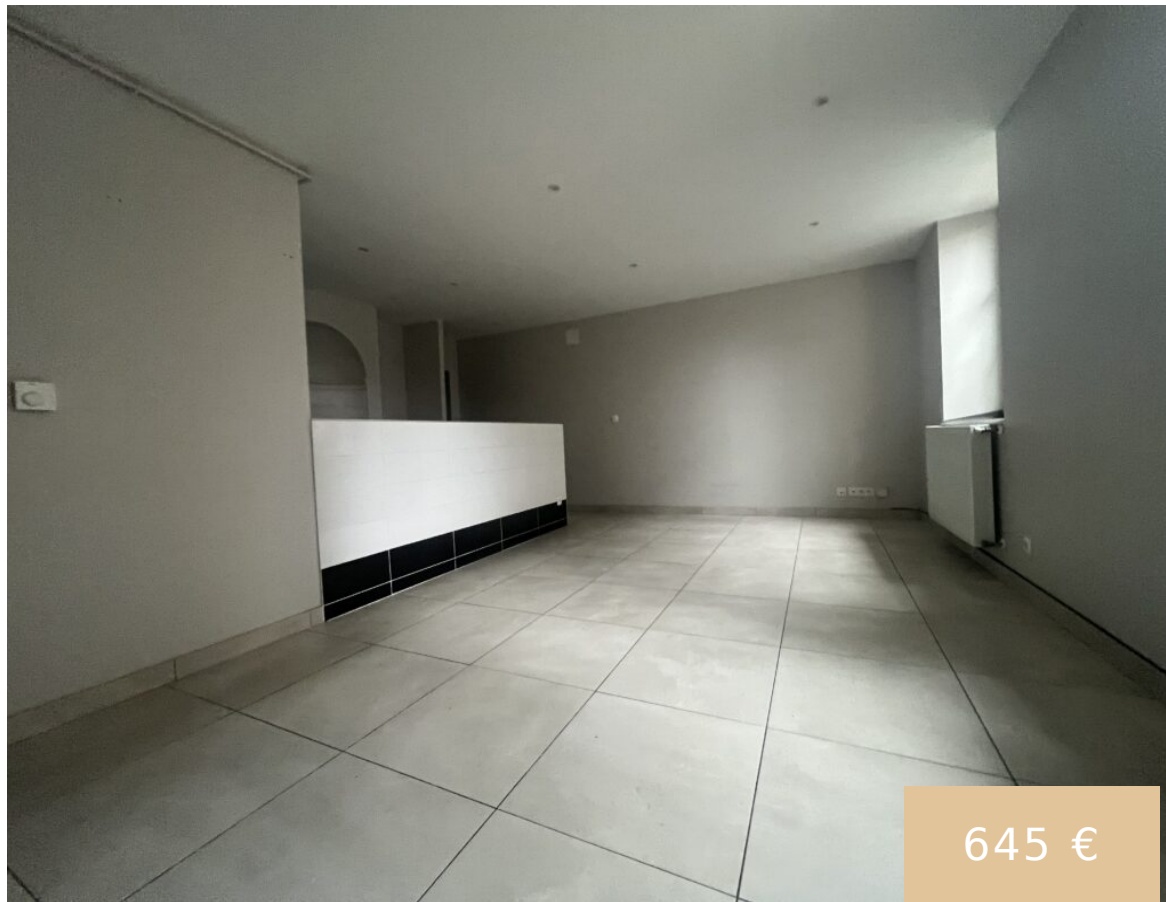

# APPARTEMENT T3 AVEC JARDIN

<https://www.logimmo-conseil.fr>

54460 Liverdun,  
France

645 €

- 2 salles de bain
- Appartement
- A louer
- Actif
- 80 m<sup>2</sup>

LIVERDUN - JARDIN PRIVATIF Rue Saint Pierre. Au RDC d'une petite copropriété, appartement 3 pièces de 80m<sup>2</sup>. Il dispose d'une cuisine ouverte sur le séjour (non équipée), deux chambres, deux salles de bains avec douches, WC. Disponible le 10/03/25 Jardin individuel non attenant. chauffage individuel gaz. Ville : Liverdun. Superficie : 80m<sup>2</sup>. Loyer : 645 [...]